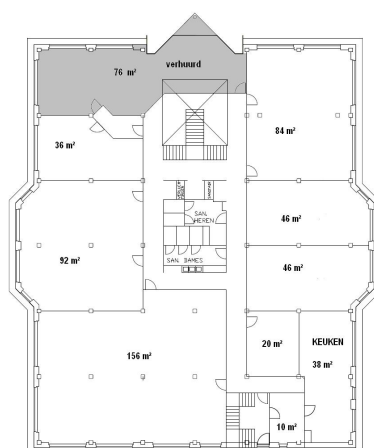

te huur

Overpelt - Fabrieksstraat 145

kantoorunits

Offices - polyvalent gebruik

NIVEAU + 1

- Onmiddellijk beschikbaar
- Vanaf 20 m2 tot 500 m2
- Eveneens “FLEX” plekken beschikbaar
- Ruime parking

Neem contact op voor verdere informatie